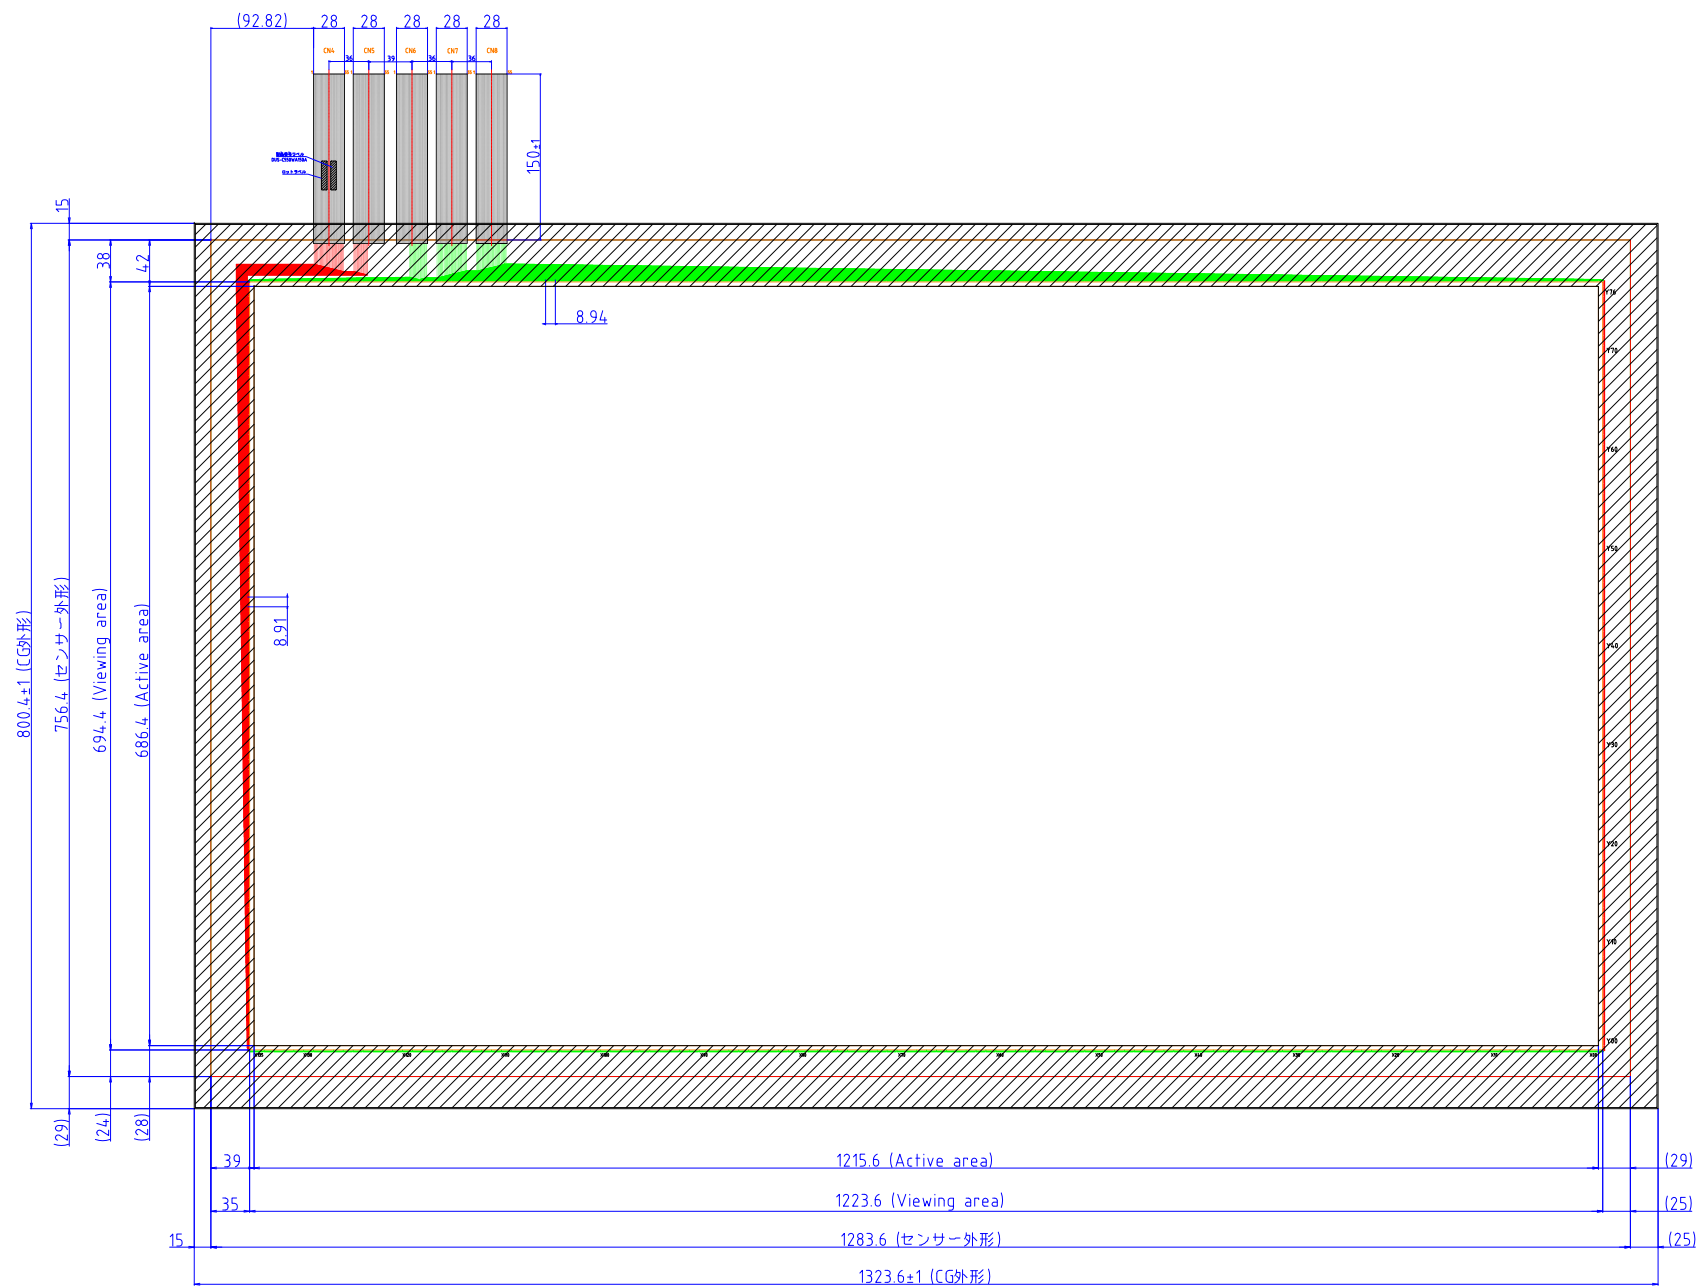

拡大