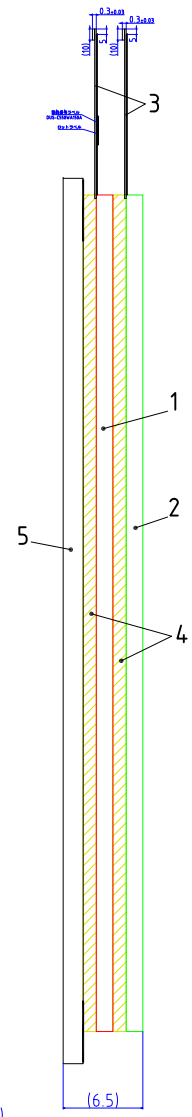

拡大